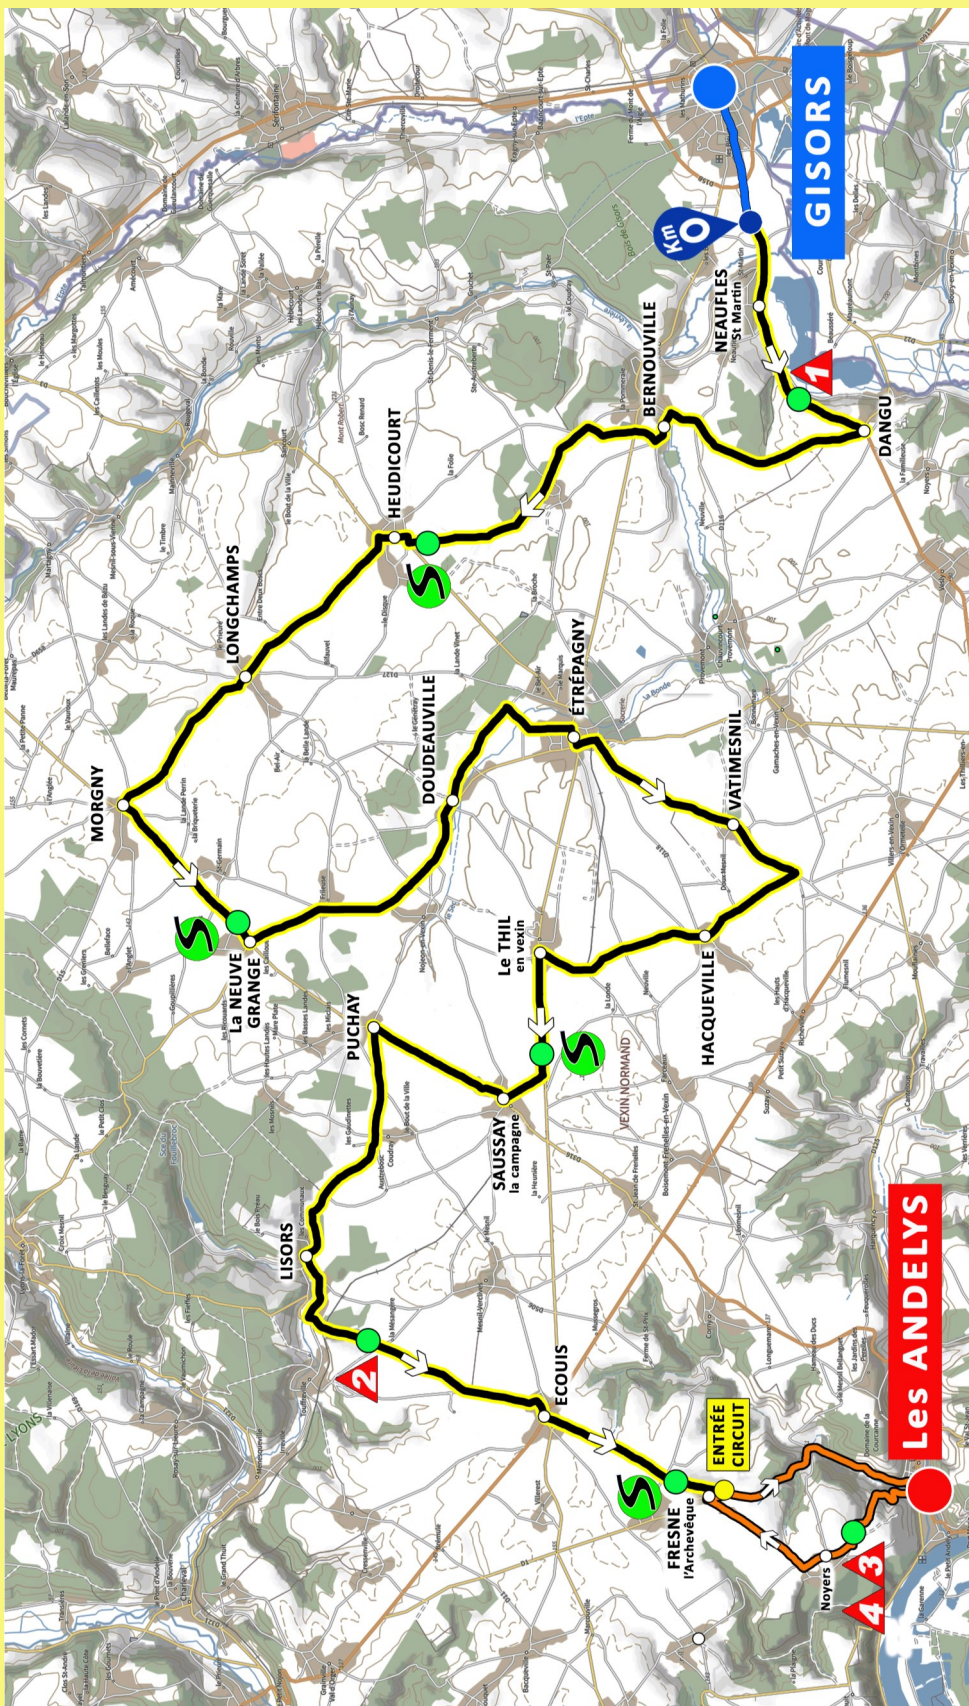

TOUR de L'EUROPE JUNIORS

23•24•25
MAI 26

Les 4
ETAPES

Etape 1	Samedi 23 mai 2026	GISORS • Les ANDELYS	93,300 Km
Etape 2	Dimanche 24 mai 2026	FERRIÈRES-H.-C. • CONCHES en Ouche	117,200 Km
Etape 3	Lundi 25 mai 2026	BERNIENVILLE • BÉRENGEVILLE la C.	19,100 Km Contre La Montre par Équipe
Etape 4	Lundi 25 mai 2026	Le NEUBOURG • LOUVIERS	110 Km

SUIVEZ LA COURSE EN LIVE-VIDEO
Grand écran sur la ligne d'Arrivée
Sur le site officiel : tourdeleure.fr

samedi 23 mai

GISORS ➔ Les ANDELYS

93,300 km

ETAPE

1

samedi 23 mai

GISORS ➤ Les ANDELYS

93,300 km

ETAPE

1

PRÉSENTATION des EQUIPES et SIGNATURE: à partir de 13h15

RASSEMBLEMENT: à 14h25

Km 0 DEPART FICTIF : 14h35
DEPART REEL : 14h45
 à 3,000 Km du départ fictif - D10

GRIMPEUR

Km 3,6 NEAUFLES St M. 0,600 Km
 Km 61,0 LISORS 1,000 Km
 Km 74,6 NOYERS 1,700 Km
 Km 84,7 NOYERS 1,700 Km

SPRINT

Km 15,7 HEUDICOURT
 Entrée
 km 26,8 La NEUVE GRANGE
 100m avant Entrée
 Km 49,3 SAUSSAY la C
 2 km après Le Thil en V.
 Km 68,2 FERNES l'A.
 Entrée

DANGER

Km 10 BERNOUVILLE
 Virage serré en bas descente
 Km 20 LONGCHAMPS
 Nombreuses chicanes
 Rétrécissement
 Km 59,7 Giratoire
 A prendre à Droite
 Km 73 Les Andelys
 Km 83,1 Double virage serré à Droite
 Km 78,4 Fresnes l'A.
 Km 88,4 Virage très serré à Droite