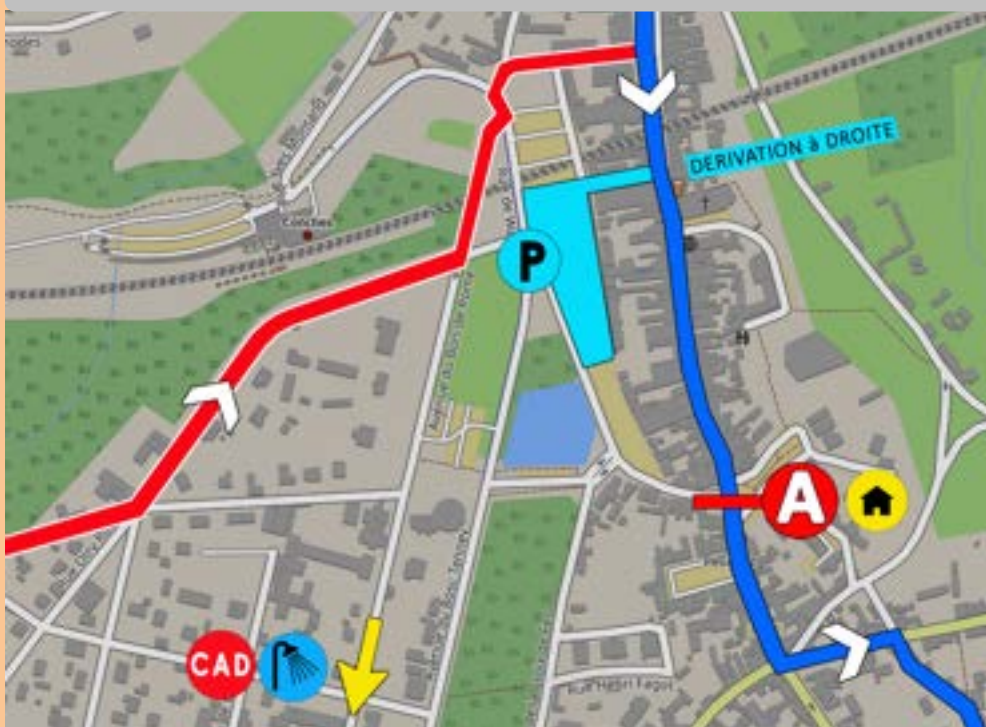

117,300 km

ETAPE

2

ACCÈS DÉPART

DÉPART FICTIF

ACCES Carrefour
route d'Evreux
rue des Moutiers

RESTAURATION
Salle des Fêtes
Pl de la Mairie

Départ Fictif
Place de la
Mairie

Départ Réel
à 2,700 km
D 61

ARRIVÉE

- ENTRÉE CIRCUIT
- CIRCUIT - 3 tours
- DERIVATION

Parking EQUIPES
Av. de la République

PERMANENCE
Ligne Arrivée

**CONTROLE
ANTI-DOPAGE**

VESTIAIRE-DOUCHES
Gymnase Marcel TASSUS
Av Victor Hugo
400m Ligne d'Arrivée