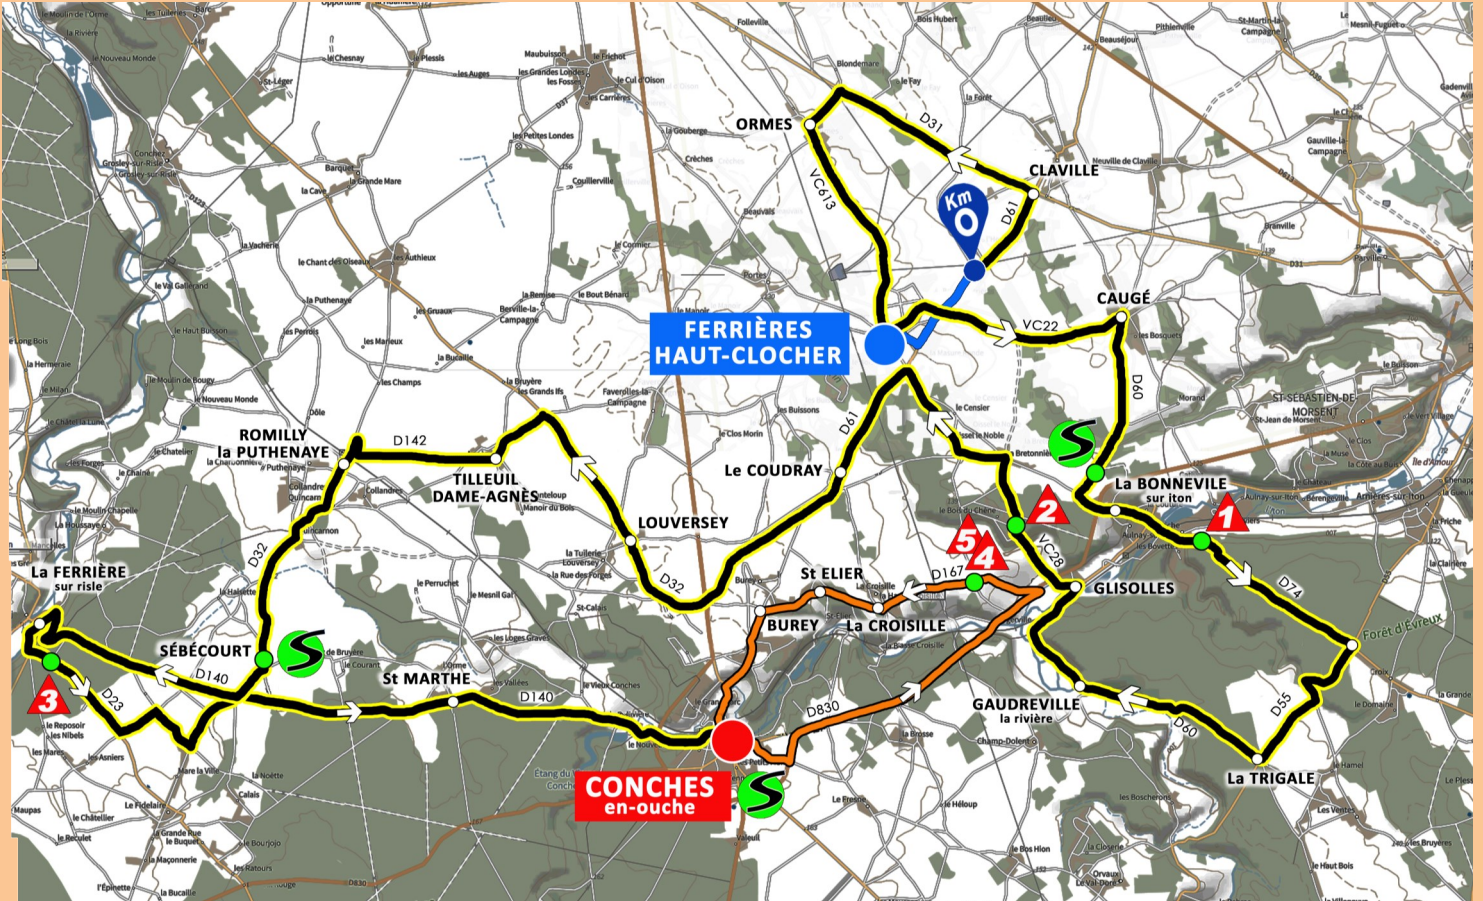

GISORS ➔ Les ANDELYS

93,300 km

ETAPE

1

DÉPART

DÉPART
FICTIF

Départ
Fictif

Place
Hôtel de
ville

Km
0

Départ
Réel
à 3 km
D 10

ARRIVÉE

 COURSE
 DERIVATION

Côte de
NOYERS

PERMANENCE
sur la Ligne Arrivée

CONTRÔLE
ANTI-DOPAGE
DOUCHES

Gymnase Henri
Boyer
rue Raymond Phelip
600m de la Ligne
d'Arrivée

Pour assurer la sécurité, l'accès au circuit est limité aux véhicules accrédités.
Merci de respecter les stationnements prévus

dimanche 24 mai

ETAPE

2

FERRIÈRES Haut-Clocher > CONCHES en ouche

117,300 km

dimanche 24 mai

GRIMPEUR

Km 20,7 AULNAY s/i 0,800 Km
Km 33,4 La BRETONNIERE 1,000 Km
Km 61,5 FERRIERES s/r 1,200 Km
Km 83,5 CROISILLES 1,000 Km
Km 97 CROISILLES 1,000 Km

SPRINT

Km 16,6 La BONNEVILLE 1,5 Km de l'entrée
Km 55 SÉBÉCOURT Sortie
Km 75 CONCHES Ligne Arrivée
Km 89 CONCHES Ligne Arrivée