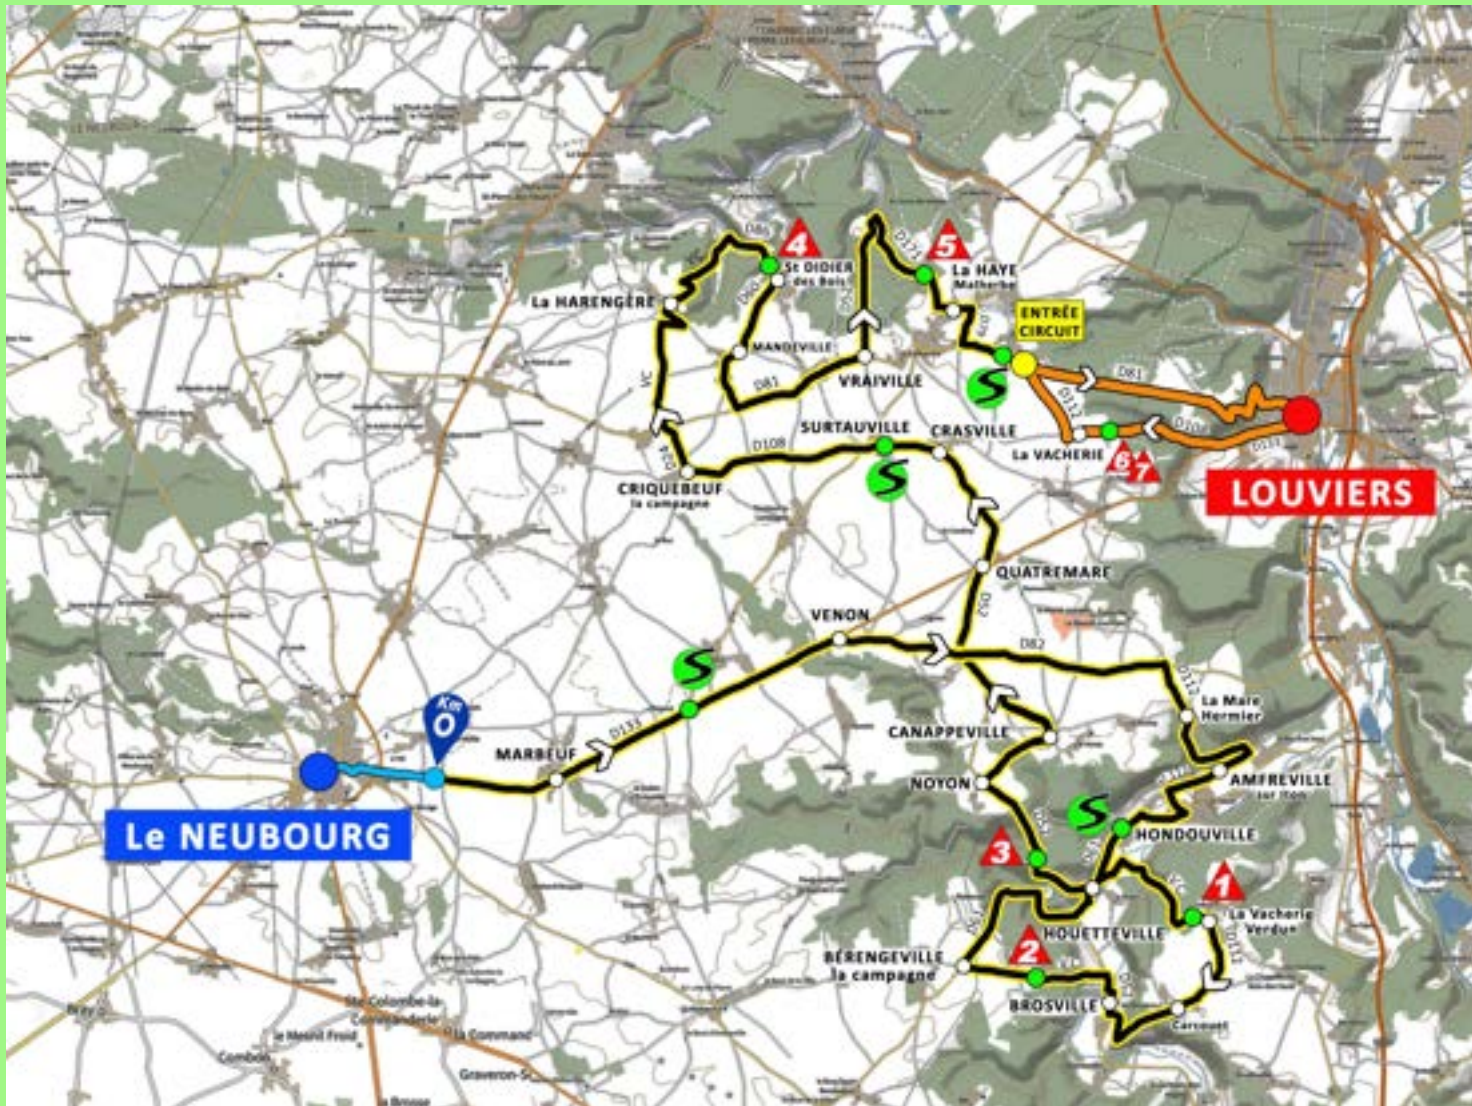

CONTRE LA MONTRE PAR EQUIPE

19,100 km

ETAPE

3

ARRIVÉE

VESTIAIRE-DOUCHES

Gymnase du Haut Phare - Le NEUBOURG
14km de la Ligne d'Arrivée

PERMANENCE

sur la Ligne d'Arrivée

CONTRÔLE ANTI-DOPAGE

Mairie - sur la Ligne d'Arrivée
MARBEUF
Sur la Ligne d'Arrivée

lundi 25 mai

Le NEUBOURG > LOUVIERS

110,000 km

ETAPE

4

lundi 25 mai

Le NEUBOURG > LOUVIERS

110,000 km

ETAPE

4

PRESENTATION des EQUIPES

et SIGNATURE
à partir de 13h15
RASSEMBLEMENT
14h20

DEPART FICTIF : 14h30
DEPART REEL : 14h35
à 2,700 Km du départ fictif
D133-Sortie Le NEUBOURG

GRIMPEUR

- Km 26** La VACHERIE 2,000 Km
- Km 32,7** BROSVILLE 1,100 Km
- Km 40,2** HOUETTEVILLE 1,700 Km
- Km 63,8** St DIDIER des B. 0,900 Km
- Km 74,6** La HAYE M. 1,900 Km
- Km 88,7** La VACHERIE 2,400 Km
- Km 101** La VACHERIE 2,400 Km