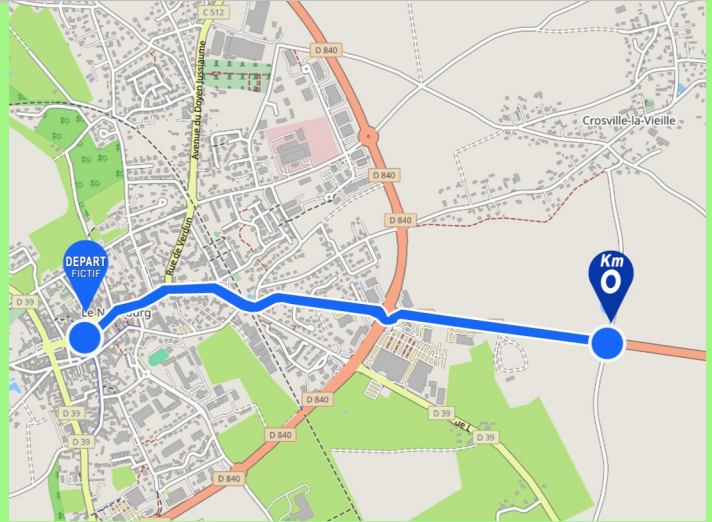

Km
0

Départ
Réel
à 3 km
D 10

ARRIVÉE

 COURSE
 DERIVATION

Côte de
NOYERS

PERMANENCE
sur la Ligne Arrivée

CONTRÔLE
ANTI-DOPAGE
DOUCHES

Gymnase Henri
Boyer
rue Raymond Phelip
600m de la Ligne
d'Arrivée

Ligne droite de 300m

3 DERNIERS KILOMÈTRES

lundi 25 mai

Le NEUBOURG > LOUVIERS

110,000 km

ETAPE

4

ACCÈS DÉPART

DÉPART FICTIF

ACCÈS
rue de la Libération
Giratoire
Fontaine de l'envol

P
Parking
EQUIPES
Place du Chateau

DEPART FICTIF
Départ Fictif
Place de l'église

Km 0
Départ réel
à 2,400 km
D 133 sortie
Le NEUBOURG