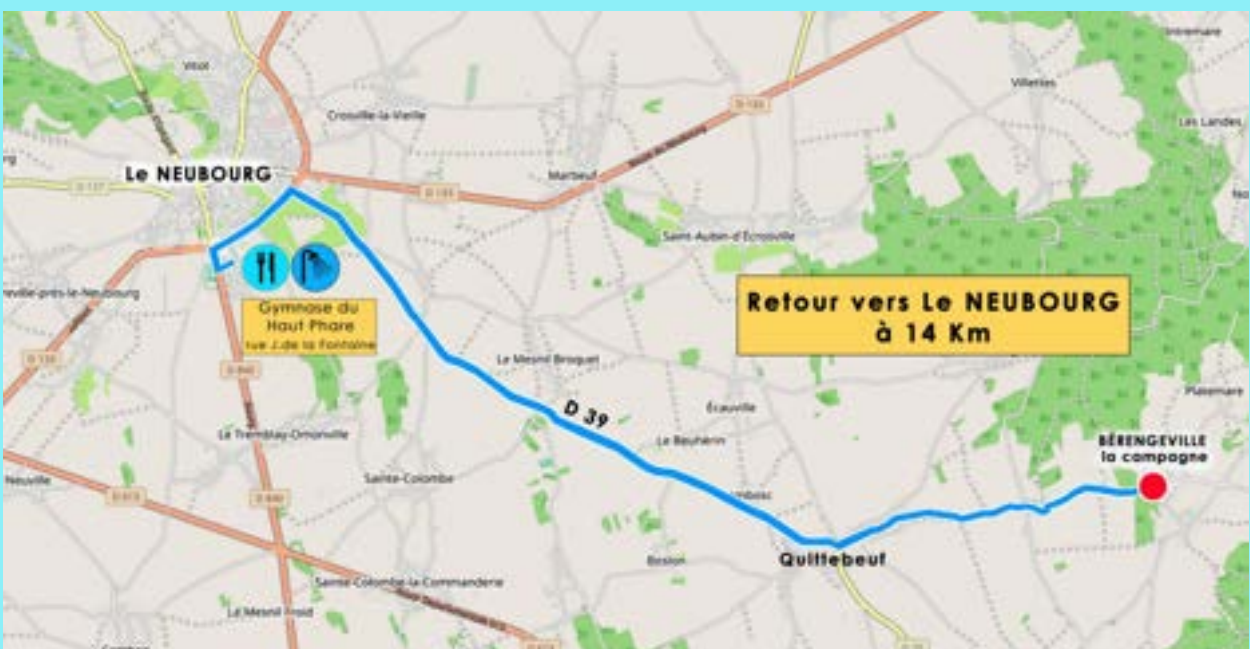

CONTRE LA MONTRE PAR EQUIPE

19,100 km

ETAPE

3

ARRIVÉE

VESTIAIRE-DOUCHES

Gymnase du Haut Phare - Le NEUBOURG
14km de la Ligne d'Arrivée

PERMANENCE

sur la Ligne d'Arrivée

CONTRÔLE ANTI-DOPAGE

Mairie - sur la Ligne d'Arrivée
MARBEUF
Sur la Ligne d'Arrivée

lundi 25 mai

Le NEUBOURG > LOUVIERS

110,000 km

ETAPE

4