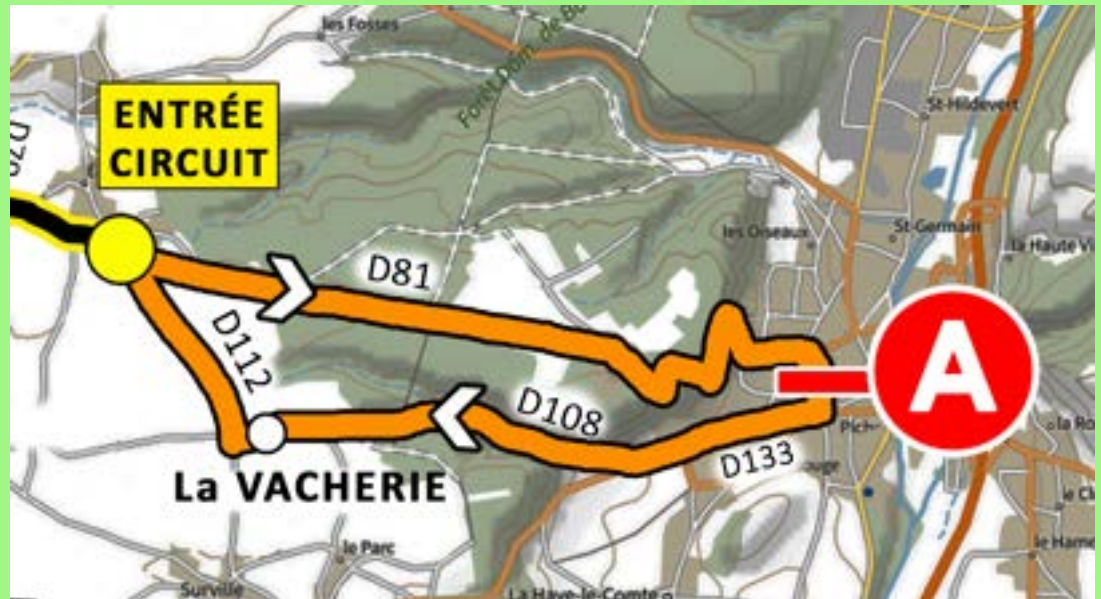

lundi 25 mai

Le NEUBOURG > LOUVIERS

110,000 km

ETAPE

4

CIRCUIT FINAL
de 12,900 Km
à effectuer **2 fois**

ARRIVÉE

au **3ème passage**

Ligne droite de 300m

3 DERNIERS KILOMÈTRES

lundi 25 mai

Le NEUBOURG > LOUVIERS

110,000 km

ETAPE

4

ACCÈS DÉPART

DÉPART FICTIF

ACCÈS
rue de la Libération
Giratoire
Fontaine de l'envol

P
Parking
EQUIPES
Place du Chateau

DEPART FICTIF
Départ Fictif
Place de l'église

Km 0
Départ réel
à 2,400 km
D 133 sortie
Le NEUBOURG