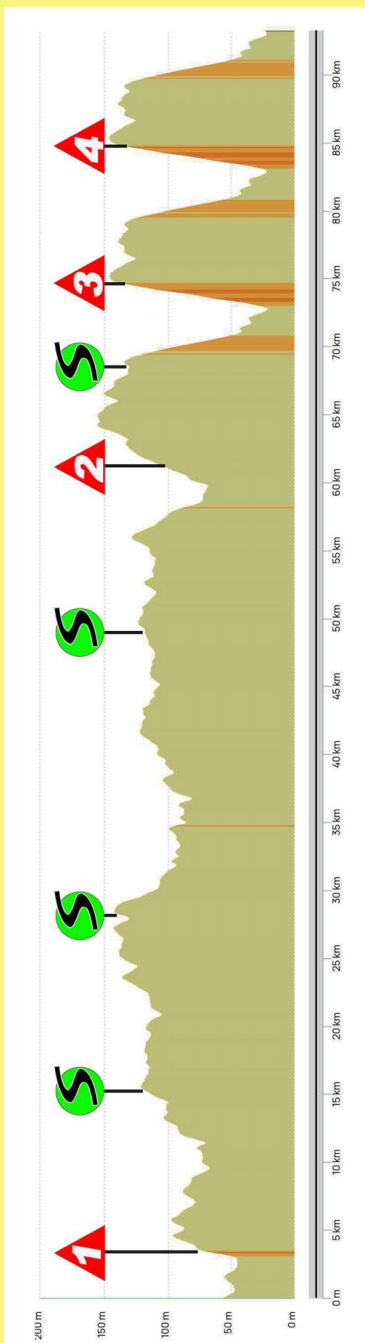

TOUR de L'EUROPE JUNIORS

23•24•25
MAI 26

Les 4
ETAPES

Etape 1	Samedi 23 mai 2026	GISORS • Les ANDELYS	93,300 Km
Etape 2	Dimanche 24 mai 2026	FERRIÈRES-H.-C. • CONCHES en Ouche	117,200 Km
Etape 3	Lundi 25 mai 2026	BERNIENVILLE • BÉRENGEVILLE la C.	19,100 Km Contre La Montre par Équipe
Etape 4	Lundi 25 mai 2026	Le NEUBOURG • LOUVIERS	110 Km

SUIVEZ LA COURSE EN LIVE-VIDEO
Grand écran sur la ligne d'Arrivée
Sur le site officiel : tourdeleure.fr

samedi 23 mai

GISORS ➔ Les ANDELYS

93,300 km

ETAPE

1

samedi 23 mai

GISORS ➤ Les ANDELYS

93,300 km

ETAPE

1

PRÉSENTATION des EQUIPES et SIGNATURE: à partir de 13h15

RASSEMBLEMENT: à 14h25

Km 0 DEPART FICTIF : 14h35
DEPART REEL : 14h45
 à 3,000 Km du départ fictif - D10

GRIMPEUR

Km 3,6 NEAUFLES St M. 0,600 Km
 Km 61,0 LISORS 1,000 Km
 Km 74,6 NOYERS 1,700 Km
 Km 84,7 NOYERS 1,700 Km

SPRINT

Km 15,7 HEUDICOURT
 Entrée
 km 26,8 La NEUVE GRANGE
 100m avant Entrée
 Km 49,3 SAUSSAY la C
 2 km après Le Thil en V.
 Km 68,2 FERNES l'A.
 Entrée

DANGER

Km 10 BERNOUVILLE
 Virage serré en bas descente
 Km 20 LONGCHAMPS
 Nombreuses chicanes
 Rétrécissement
 Km 59,7 Giratoire
 A prendre à Droite
 Km 73 Les Andelys
 Km 83,1 Double virage serré à Droite
 Km 78,4 Fresnes l'A.
 Km 88,4 Virage très serré à Droite