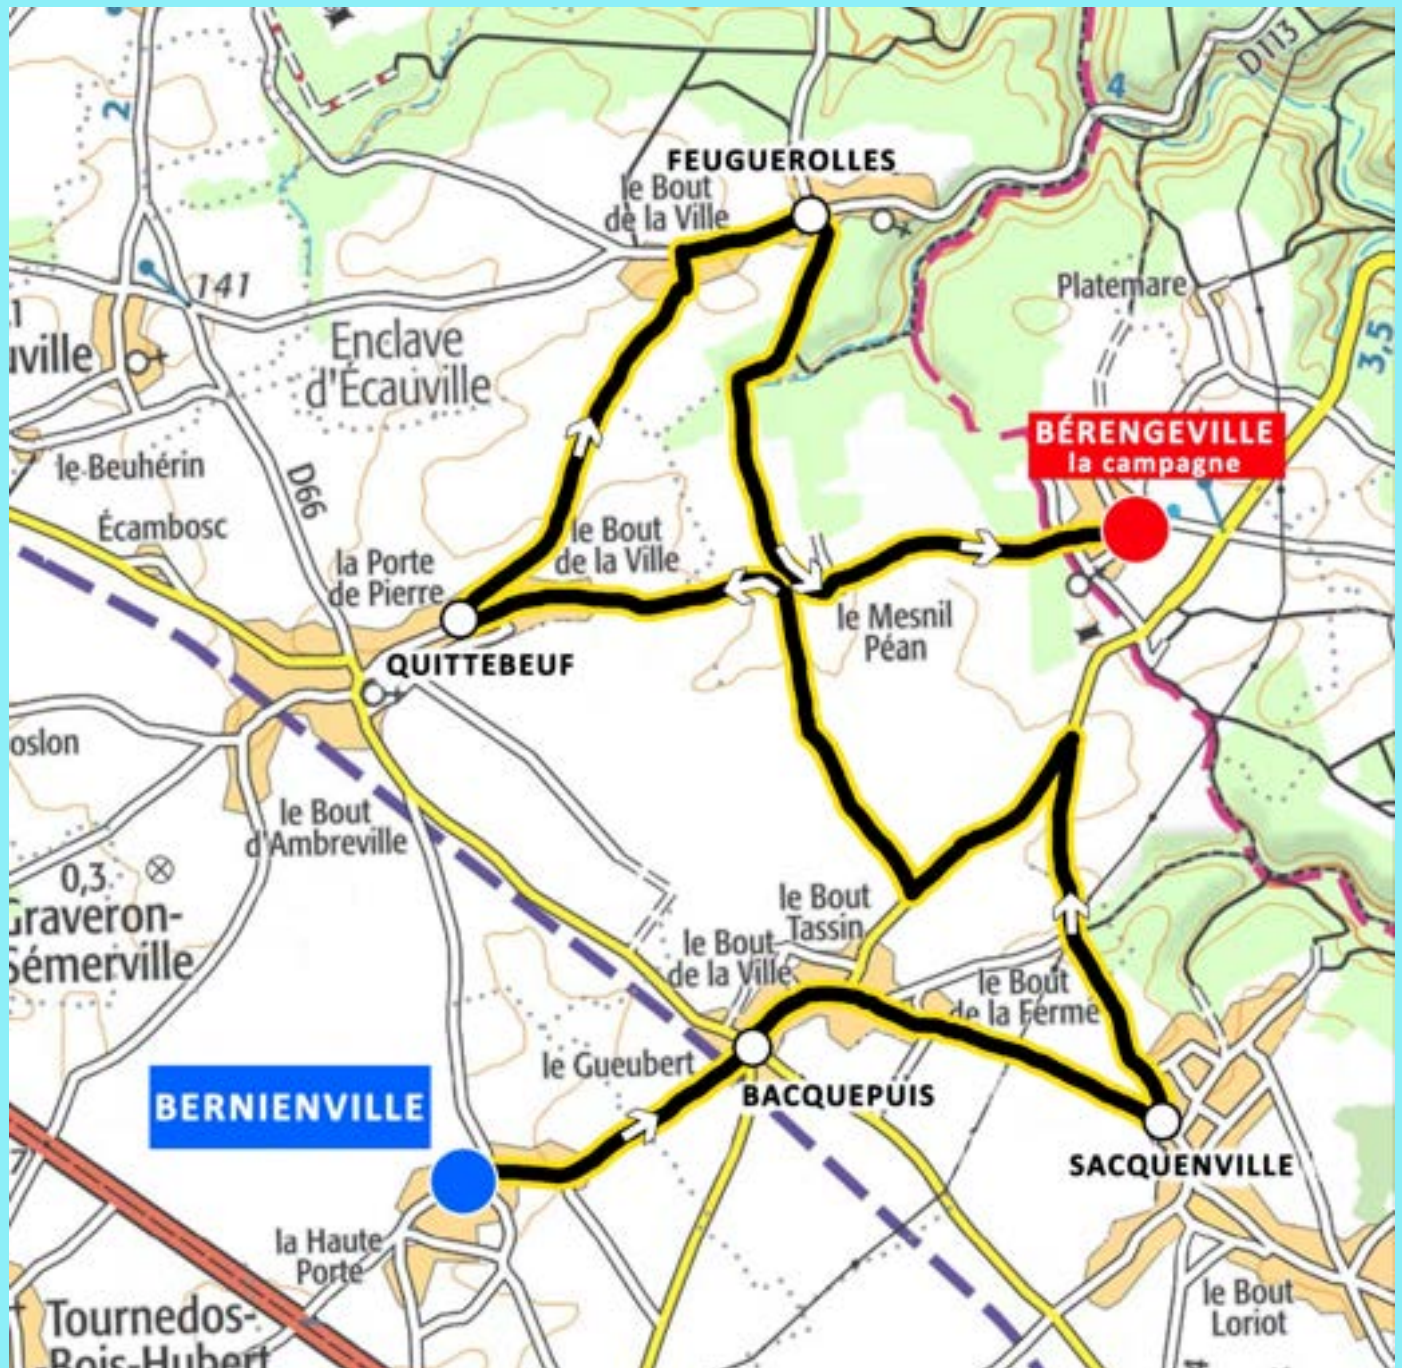

lundi 25 mai

BERNIENVILLE ➤ **BERNIENVILLE la C.**

CONTRE LA MONTRE PAR EQUIPE

19,100 km

ETAPE

3

NDURANZ
FUEL THAT MAKES SENSE